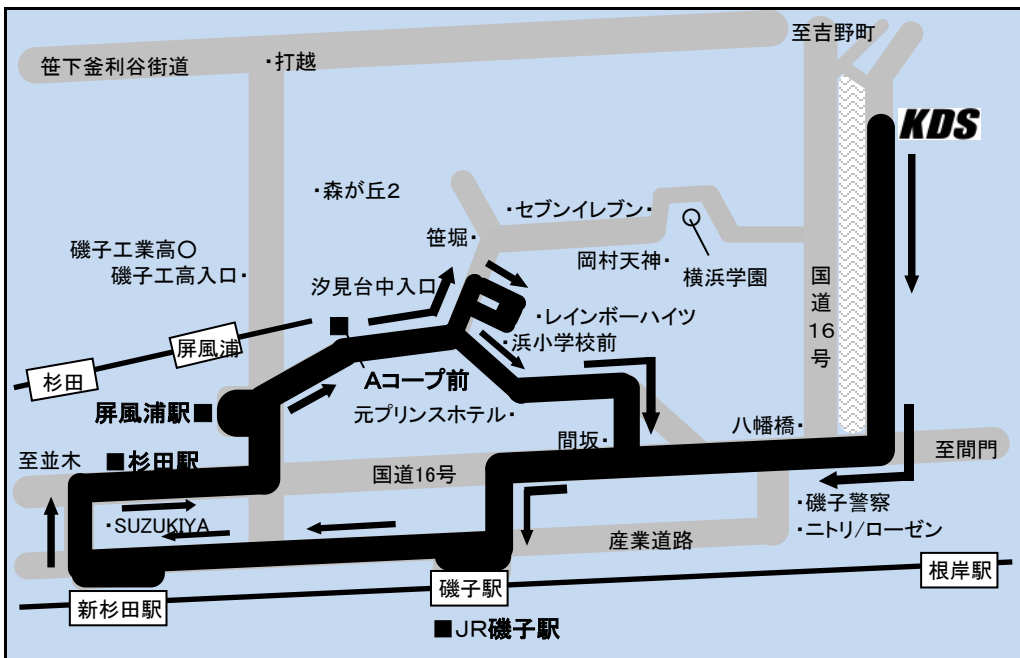

磯子駅・杉田駅・屏風浦駅・汐見台・間坂 方面

学校発	間坂 芦名橋	ポイント		ポイント		ポイント		ポイント		学校着	時限	教習開始	
		JR磯子駅	JR新杉田駅 磯子郵便局	杉田駅 (聖天橋)	屏風浦交差点 中原	京急屏風浦駅	汐見台交番前 汐見台トンネル	汐見台 Aコープ前	磯子台・間坂 レインボーハイッ				
8時	8:27	→	8:38	→	8:43	→	8:48	→	8:50	→	9:10	2	9:30
9時	9:27	→	9:38	→	9:43	→	9:48	→	9:50	→	10:10	3	10:30
10時	10:27	→	10:38	→	10:43	→	10:48	→	10:50	→	11:10	4	11:30
11時	—	—	—	—	—	—	—	—	—	—	—	5	—
12時	12:27	→	12:38	→	12:43	→	12:48	→	12:50	→	13:10	6	13:25
13時	—	—	—	—	—	—	—	—	—	—	—	7	14:25
14時	14:22	→	14:33	→	14:38	→	14:43	→	14:45	→	15:05	8	15:25
15時	15:22	→	15:33	→	15:38	→	15:43	→	15:45	→	16:05	9	16:25
16時	16:22	→	16:33	→	16:38	→	16:43	→	16:45	→	17:05	10	17:40
16時	16:22	日・祝日は「送りのみ」の運行となります。											
17時	17:22	日・祝日は「送りのみ」の運行となります。											
17時	17:37	→	17:48	→	17:53	→	17:58	→	18:00	→	18:20	11	18:40
18時	18:37	→	18:48	→	18:53	→	18:58	→	19:00	→	19:20	12	19:40
19時	19:37	平日は「送りのみ」の運行となります。											
20時	20:37	平日は「送りのみ」の運行となります。											

《注意事項》

- ★バスをお待ちになる方は、予定時刻より(5分程度)お早めにお待ち下さい。
- ★ルート上であれば、上記ポイント(■部分)以外からの乗降も可能ですが、その場合には、必ずバス直通の安心ダイヤルへお早めにご連絡下さい。
- その際、交差点や横断歩道などを避けて、見通しの良い場所でお待ち下さい。
- ★バスが見えたら、早めに大きく手を上げて合図をしてください。
- ★交通事情の変化(渋滞等)に伴い、運行時刻は絶対的なものではありませんのでご了承下さい。
- ★送迎バス遅延による教習時間の遅刻に対する責任は負いかねます。(送迎バス遅延の場合は早めに他の交通をご利用下さい。)
- ★適宜ルートの見直しをする場合がございますので、ご了承下さい。
- ★教習所の発着場所は、校舎下通路となります。