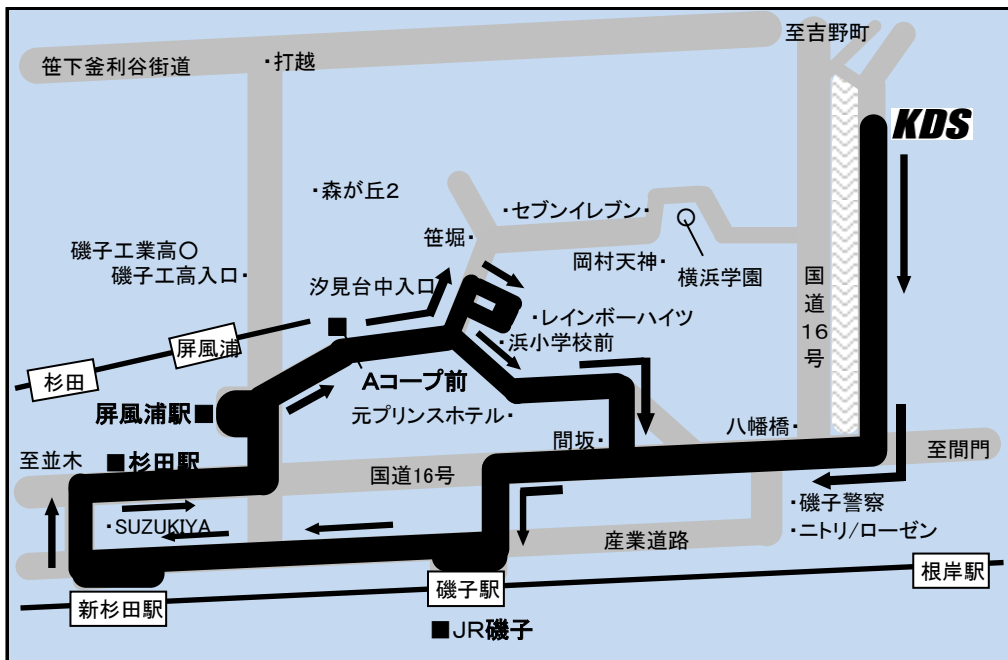

磯子駅・杉田駅・屏風浦駅・汐見台・間坂 方面

	学校発	芦名橋 間坂	ポイント JR 磯子駅	磯子郵便局 JR 新杉田駅	ポイント (杉田駅 聖天橋)	屏風浦交差点 中原	京急屏風浦駅	汐見台トンネル 汐見台循環	ポイント 汐見台 Aコープ前	磯子台・間坂 レインボーハイツ	学校着	時限	教習開始
8時	8:27	→	8:38	→	8:43	→	8:48	→	8:50	→	9:10	2	9:30
9時	9:27	→	9:38	→	9:43	→	9:48	→	9:50	→	10:10	3	10:30
10時	10:27	→	10:38	→	10:43	→	10:48	→	10:50	→	11:10	4	11:30
11時	—	—	—	—	—	—	—	—	—	—	—	5	—
12時	12:27	→	12:38	→	12:43	→	12:48	→	12:50	→	13:10	6	13:25
13時	—	—	—	—	—	—	—	—	—	—	—	7	14:25
14時	14:22	→	14:33	→	14:38	→	14:43	→	14:45	→	15:05	8	15:25
15時	15:22	→	15:33	→	15:38	→	15:43	→	15:45	→	16:05	9	16:25
16時	16:22	→	16:33	→	16:38	→	16:43	→	16:45	→	17:05	10	17:40
16時	16:22	日・祝日は「送りのみ」の運行となります。											
17時	17:22												
17時	17:37	→	17:48	→	17:53	→	17:58	→	18:00	→	18:20	11	18:40
18時	18:37	→	18:48	→	18:53	→	18:58	→	19:00	→	19:20	12	19:40
19時	19:37	平日は「送りのみ」の運行となります。											
20時	20:37												

《注意事項》

- ★バスをお待ちになる方は、予定時刻より(5分程度)お早めにお待ち下さい。
- ★ルート上であれば、上記ポイント(■部分)以外からの乗降も可能ですが、**その場合には、必ずバス直通の安心ダイヤルへお早めにご連絡下さい。**
その際、交差点や横断歩道などを避けて、見通しの良い場所でお待ち下さい。
- ★バスが見えたら、早めに大きく手を上げて合図をしてください。
- ★交通事情の変化(渋滞等)に伴い、運行時刻は絶対的なものではありませんのでご了承下さい。
- ★送迎バス遅延による教習時間の遅刻に対しての責任は負いかねます。
(送迎バス遅延の場合は早めに他の交通をご利用下さい。)
- ★適宜ルートの見直しをする場合がございますので、ご了承下さい。
- ★教習所の発着場所は、校舎下通路となります。