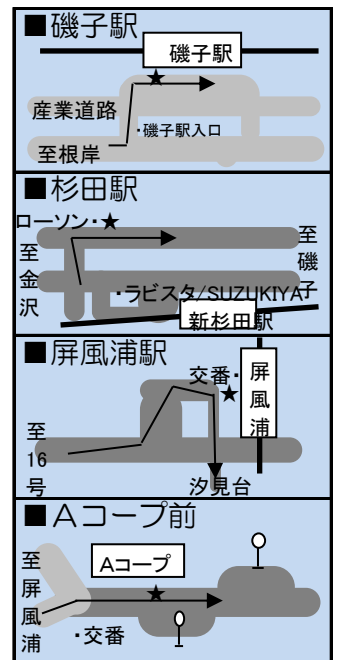

磯子駅・杉田駅・屏風浦駅・汐見台・間坂 方面

	学校発	芦名橋 間坂	ポイント JR 磯子駅	磯子郵便局 JR 新杉田駅	ポイント (杉田駅 聖天橋)	屏風浦交差点 中原	京急屏風浦駅	汐見台トンネル 汐見台循環	ポイント 汐見台 Aコープ前	磯子台・間坂 レインボーハイツ	学校着	時限	教習開始
8時	8:27	→	8:38	→	8:43	→	8:48	→	8:50	→	9:10	2	9:30
9時	9:27	→	9:38	→	9:43	→	9:48	→	9:50	→	10:10	3	10:30
10時	10:27	→	10:38	→	10:43	→	10:48	→	10:50	→	11:10	4	11:30
11時	—	—	—	—	—	—	—	—	—	—	—	5	—
12時	12:27	→	12:38	→	12:43	→	12:48	→	12:50	→	13:10	6	13:25
13時	—	—	—	—	—	—	—	—	—	—	—	7	14:25
14時	14:22	→	14:33	→	14:38	→	14:43	→	14:45	→	15:05	8	15:25
15時	15:22	→	15:33	→	15:38	→	15:43	→	15:45	→	16:05	9	16:25
16時	16:22	→	16:33	→	16:38	→	16:43	→	16:45	→	17:05	10	17:40
16時	16:22	日・祝日は「送りのみ」の運行となります。											
17時	17:22												
17時	17:37	→	17:48	→	17:53	→	17:58	→	18:00	→	18:20	11	18:40
18時	18:37	→	18:48	→	18:53	→	18:58	→	19:00	→	19:20	12	19:40
19時	19:37	平日は「送りのみ」の運行となります。											
20時	20:37												

《注意事項》

- ★バスをお待ちになる方は、予定時刻より(5分程度)お早めにお待ち下さい。
- ★ルート上であれば、上記ポイント(■部分)以外からの乗降も可能ですが、**その場合には、必ずバス直通の安心ダイヤルへお早めにご連絡下さい。**
その際、交差点や横断歩道などを避けて、見通しの良い場所でお待ち下さい。
- ★バスが見えたら、早めに大きく手を上げて合図をしてください。
- ★交通事情の変化(渋滞等)に伴い、運行時刻は絶対的なものではありませんのでご了承下さい。
- ★送迎バス遅延による教習時間の遅刻に対しての責任は負いかねます。
(送迎バス遅延の場合は早めに他の交通をご利用下さい。)
- ★適宜ルートの見直しをする場合がございますので、ご了承下さい。
- ★教習所の発着場所は、校舎下通路となります。