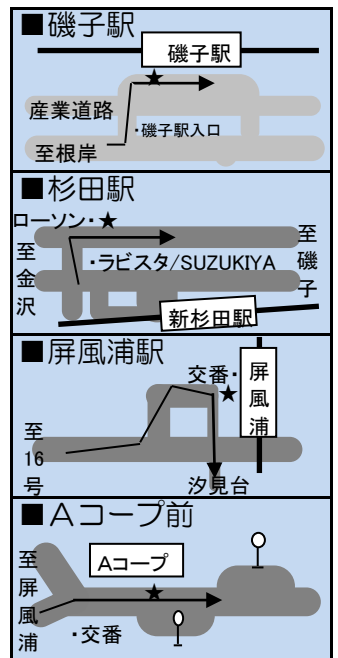

磯子駅・杉田駅・屏風浦駅・汐見台・間坂 方面

学校発	間坂 芦名橋	ポイント		ポイント		ポイント		ポイント		学校着	時限	教習開始	
		JR磯子駅	JR新杉田駅 磯子郵便局	杉田駅 (聖天橋)	屏風浦交差点 中原	京急屏風浦駅	汐見台交番前 汐見台トンネル	汐見台 Aコープ前	磯子台・間坂 レインボーハイッ				
8時	8:27	→	8:38	→	8:43	→	8:48	→	8:50	→	9:10	2	9:30
9時	9:27	→	9:38	→	9:43	→	9:48	→	9:50	→	10:10	3	10:30
10時	10:27	→	10:38	→	10:43	→	10:48	→	10:50	→	11:10	4	11:30
11時	—	—	—	—	—	—	—	—	—	—	—	5	—
12時	12:27	→	12:38	→	12:43	→	12:48	→	12:50	→	13:10	6	13:25
13時	—	—	—	—	—	—	—	—	—	—	—	7	14:25
14時	14:22	→	14:33	→	14:38	→	14:43	→	14:45	→	15:05	8	15:25
15時	15:22	→	15:33	→	15:38	→	15:43	→	15:45	→	16:05	9	16:25
16時	16:22	→	16:33	→	16:38	→	16:43	→	16:45	→	17:05	10	17:40
16時	16:22	日・祝日は「送りのみ」の運行となります。											
17時	17:22	日・祝日は「送りのみ」の運行となります。											
17時	17:37	→	17:48	→	17:53	→	17:58	→	18:00	→	18:20	11	18:40
18時	18:37	→	18:48	→	18:53	→	18:58	→	19:00	→	19:20	12	19:40
19時	19:37	平日は「送りのみ」の運行となります。											
20時	20:37	平日は「送りのみ」の運行となります。											

《注意事項》

- ★バスをお待ちになる方は、予定時刻より(5分程度)お早めにお待ち下さい。
- ★ルート上であれば、上記ポイント(■部分)以外からの乗降も可能ですが、その場合には、必ずバス直通の安心ダイヤルへお早めにご連絡下さい。
- その際、交差点や横断歩道などを避けて、見通しの良い場所でお待ち下さい。
- ★バスが見えたら、早めに大きく手を上げて合図をしてください。
- ★交通事情の変化(渋滞等)に伴い、運行時刻は絶対的なものではありませんのでご了承下さい。
- ★送迎バス遅延による教習時間の遅刻に対する責任は負いかねます。(送迎バス遅延の場合は早めに他の交通をご利用下さい。)
- ★適宜ルートの見直しをする場合がございますので、ご了承下さい。
- ★教習所の発着場所は、校舎下通路となります。