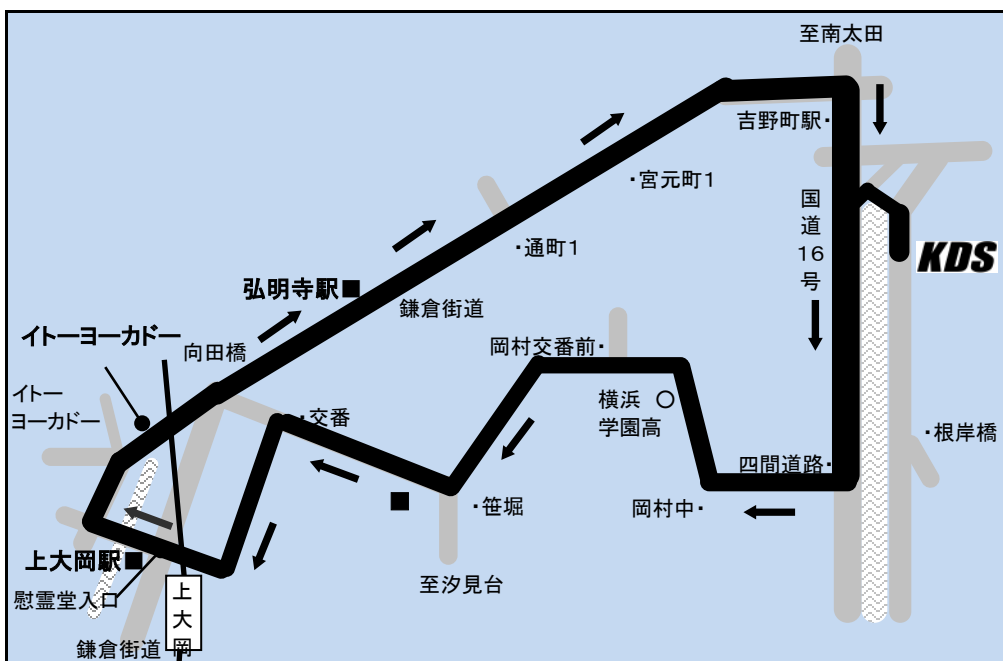

岡村・上大岡駅・弘明寺駅 方面

	学校発	四間道路入口 横浜学園前	ポイント 笹堀	大岡交番	ポイント 上大岡駅 (大久保橋)	最戸町	ポイント イトーヨーカドー 別所店	向田橋	ポイント 地下鉄 弘明寺駅	地下鉄吉野町駅	学校着	時限	教習開始
8時	8:27	→	8:34	→	8:42	→	8:46	→	8:50	→	9:10	2	9:30
9時	9:27	→	9:34	→	9:42	→	9:46	→	9:50	→	10:10	3	10:30
10時	10:27	→	10:34	→	10:42	→	10:46	→	10:50	→	11:10	4	11:30
11時	—	—	—	—	—	—	—	—	—	—	—	5	—
12時	12:27	→	12:34	→	12:42	→	12:46	→	12:50	→	13:10	6	13:25
13時	—	—	—	—	—	—	—	—	—	—	—	7	14:25
14時	14:22	→	14:29	→	14:37	→	14:41	→	14:45	→	15:05	8	15:25
15時	15:22	→	15:29	→	15:37	→	15:41	→	15:45	→	16:05	9	16:25
16時	16:22	→	16:29	→	16:37	→	16:41	→	16:45	→	17:05	10	17:40
16時	16:22	日・祝日は「送りのみ」の運行となります。											
17時	17:22												
17時	17:37	→	17:44	→	17:52	→	17:56	→	18:00	→	18:20	11	18:40
18時	18:37	→	18:44	→	18:52	→	18:56	→	19:00	→	19:20	12	19:40
19時	19:37	平日は「送りのみ」の運行となります。											
20時	20:37												

《注意事項》

- ★バスをお待ちになる方は、予定時刻より(5分程度)お早めにお待ち下さい。
- ★ルート上であれば、上記ポイント(■部分)以外からの乗降も可能ですが、その場合には、必ずバス直通の安心ダイヤルへお早めにご連絡下さい。
その際、交差点や横断歩道などを避けて、見通しの良い場所でお待ち下さい。
- ★バスが見えたら、早めに大きく手を上げて合図をしてください。
- ★交通事情の変化(渋滞等)に伴い、運行時刻は絶対的なものではありませんのでご了承下さい。
- ★送迎バス遅延による教習時間の遅刻に対する責任は負いかねます。
(送迎バス遅延の場合は早めに他の交通をご利用下さい。)
- ★適宜ルートの見直しをする場合がございますので、ご了承下さい。
- ★教習所の発着場所は、校舎下通路となります。