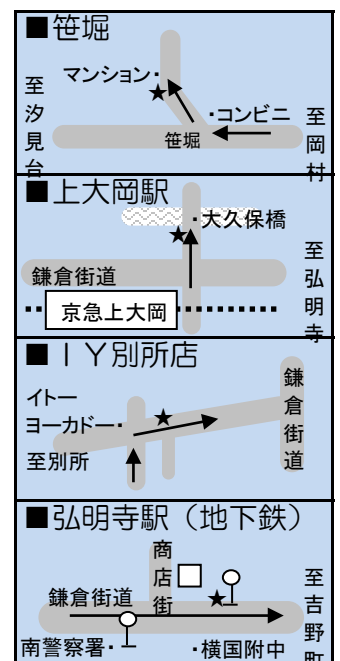

岡村・上大岡駅・弘明寺駅 方面

	学校発	四間道路入口 横浜学園前	ポイント 笹堀	大岡交番	ポイント 上大岡駅 (大久保橋)	最戸町	ポイント イトーヨーカドー 別所店	向田橋	ポイント 地下鉄 弘明寺駅	地下鉄吉野町駅	学校着	時限	教習開始
8時	8:27	→	8:34	→	8:42	→	8:46	→	8:50	→	9:10	2	9:30
9時	9:27	→	9:34	→	9:42	→	9:46	→	9:50	→	10:10	3	10:30
10時	10:27	→	10:34	→	10:42	→	10:46	→	10:50	→	11:10	4	11:30
11時	—	—	—	—	—	—	—	—	—	—	—	5	—
12時	12:27	→	12:34	→	12:42	→	12:46	→	12:50	→	13:10	6	13:25
13時	—	—	—	—	—	—	—	—	—	—	—	7	14:25
14時	14:22	→	14:29	→	14:37	→	14:41	→	14:45	→	15:05	8	15:25
15時	15:22	→	15:29	→	15:37	→	15:41	→	15:45	→	16:05	9	16:25
16時	16:22	→	16:29	→	16:37	→	16:41	→	16:45	→	17:05	10	17:40
16時	16:22	日・祝日は「送りのみ」の運行となります。											
17時	17:22												
17時	17:37	→	17:44	→	17:52	→	17:56	→	18:00	→	18:20	11	18:40
18時	18:37	→	18:44	→	18:52	→	18:56	→	19:00	→	19:20	12	19:40
19時	19:37	平日は「送りのみ」の運行となります。											
20時	20:37												

《注意事項》

- ★バスをお待ちになる方は、予定時刻より(5分程度)お早めにお待ち下さい。
- ★ルート上であれば、上記ポイント(■部分)以外からの乗降も可能ですが、その場合には、必ずバス直通の安心ダイヤルへお早めにご連絡下さい。
その際、交差点や横断歩道などを避けて、見通しの良い場所でお待ち下さい。
- ★バスが見えたら、早めに大きく手を上げて合図をしてください。
- ★交通事情の変化(渋滞等)に伴い、運行時刻は絶対的なものではありませんのでご了承下さい。
- ★送迎バス遅延による教習時間の遅刻に対する責任は負いかねます。
(送迎バス遅延の場合は早めに他の交通をご利用下さい。)
- ★適宜ルートの見直しをする場合がございますので、ご了承下さい。
- ★教習所の発着場所は、校舎下通路となります。