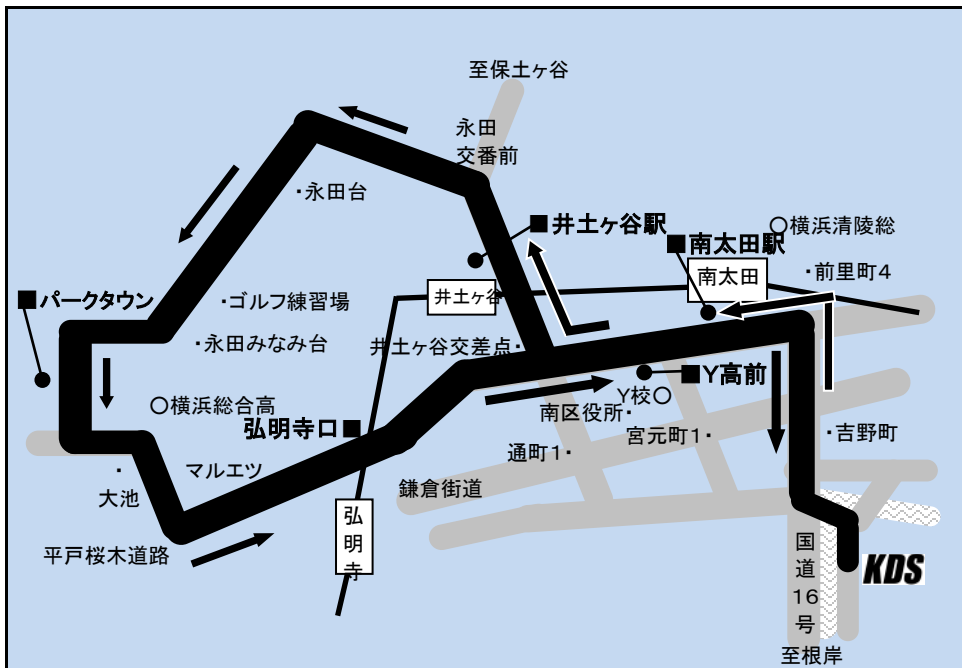

井土ヶ谷駅・永田・六ッ川・弘明寺・Y校・南太田駅 方面

	学校発	吉野町・南太田	ポイント (Y校) 横浜商業 高校前	井土ヶ谷交差点	ポイント 井土ヶ谷駅	永田交番前	ポイント パークタウン	大池・国際高校入口	ポイント 京急 弘明寺口	井土ヶ谷交差点	ポイント 南太田駅	吉野町交差点	学校着	時限	教習開始
8時	8:10	→	8:15	→	8:20	→	8:29	→	8:37	→	8:47	→	8:55	2	9:30
9時	9:27	→	9:32	→	9:37	→	9:46	→	9:54	→	10:04	→	10:10	3	10:30
10時	10:27	→	10:32	→	10:37	→	10:46	→	10:54	→	11:04	→	11:10	4	11:30
11時	—		—		—		—		—		—		—	5	—
12時	12:27	→	12:32	→	12:37	→	12:46	→	12:54	→	13:04	→	13:10	6	13:25
13時	—		—		—		—		—		—		—	7	14:25
14時	14:22	→	14:27	→	14:32	→	14:41	→	14:49	→	14:59	→	15:05	8	15:25
15時	15:22	→	15:27	→	15:32	→	15:41	→	15:49	→	15:59	→	16:05	9	16:25
16時	16:22	→	16:27	→	16:32	→	16:41	→	16:49	→	16:59	→	17:05	10	17:40
16時	16:22	日・祝日は「送りのみ」の運行となります。													
17時	17:22														
17時	17:37	→	17:42	→	17:47	→	17:56	→	18:04	→	18:14	→	18:20	11	18:40
18時	18:37	→	18:42	→	18:47	→	18:56	→	19:04	→	19:14	→	19:20	12	19:40
19時	19:37	平日は「送りのみ」の運行となります。													
20時	20:37														

《注意事項》

- ★バスをお待ちになる方は、予定時刻より(5分程度)お早めにお待ち下さい。
- ★ルート上であれば、上記ポイント(■部分)以外からの乗降も可能ですが、**その場合には、必ずバス直通の安心ダイヤルへお早めにご連絡下さい。**
- その際、交差点や横断歩道などを避けて、見通しの良い場所でお待ち下さい。
- ★バスが見えたら、早めに大きく手を上げて合図をください。
- ★交通事情の変化(渋滞等)に伴い、運行時刻は絶対的なものではありませんのでご了承下さい。
- ★送迎バス遅延による教習時間の遅刻に対する責任は負いかねます。(送迎バス遅延の場合は早めに他の交通をご利用下さい。)
- ★適宜ルートの見直しをすることがございますので、ご了承下さい。
- ★教習所の発着場所は、校舎下通路となります。