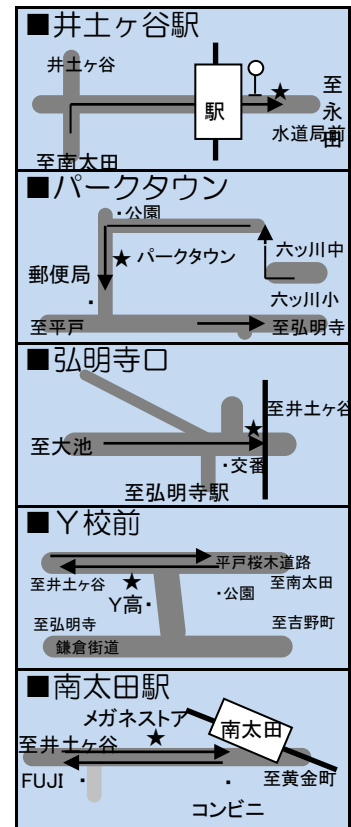

井土ヶ谷駅・永田・六ッ川・弘明寺・Y校・南太田駅 方面

	学校発	吉野町・南太田	ポイント (Y校) 横浜商業 高校前	井土ヶ谷交差点	ポイント 井土ヶ谷駅	永田交番前	ポイント パークタウン	大池・国際高校入口	ポイント 京急 弘明寺口	井土ヶ谷交差点	ポイント 南太田駅	吉野町交差点	学校着	時限	教習開始
8時	8:10	→	8:15	→	8:20	→	8:29	→	8:37	→	8:47	→	8:55	2	9:30
9時	9:27	→	9:32	→	9:37	→	9:46	→	9:54	→	10:04	→	10:10	3	10:30
10時	10:27	→	10:32	→	10:37	→	10:46	→	10:54	→	11:04	→	11:10	4	11:30
11時	—		—		—		—		—		—		—	5	—
12時	12:27	→	12:32	→	12:37	→	12:46	→	12:54	→	13:04	→	13:10	6	13:25
13時	—		—		—		—		—		—		—	7	14:25
14時	14:22	→	14:27	→	14:32	→	14:41	→	14:49	→	14:59	→	15:05	8	15:25
15時	15:22	→	15:27	→	15:32	→	15:41	→	15:49	→	15:59	→	16:05	9	16:25
16時	16:22	→	16:27	→	16:32	→	16:41	→	16:49	→	16:59	→	17:05	10	17:40
16時	16:22	日・祝日は「送りのみ」の運行となります。													
17時	17:22														
17時	17:37	→	17:42	→	17:47	→	17:56	→	18:04	→	18:14	→	18:20	11	18:40
18時	18:37	→	18:42	→	18:47	→	18:56	→	19:04	→	19:14	→	19:20	12	19:40
19時	19:37	平日は「送りのみ」の運行となります。													
20時	20:37														

《注意事項》

- ★バスをお待ちになる方は、予定時刻より(5分程度)お早めにお待ち下さい。
- ★ルート上であれば、上記ポイント(■部分)以外からの乗降も可能ですが、**その場合には、必ずバス直通の安心ダイヤルへお早めにご連絡下さい。**
- その際、交差点や横断歩道などを避けて、見通しの良い場所でお待ち下さい。
- ★バスが見えたら、早めに大きく手を上げて合図をください。
- ★交通事情の変化(渋滞等)に伴い、運行時刻は絶対的なものではありませんのでご了承下さい。
- ★送迎バス遅延による教習時間の遅刻に対する責任は負いかねます。(送迎バス遅延の場合は早めに他の交通をご利用下さい。)
- ★適宜ルートの見直しをすることがございますので、ご了承下さい。
- ★教習所の発着場所は、校舎下通路となります。