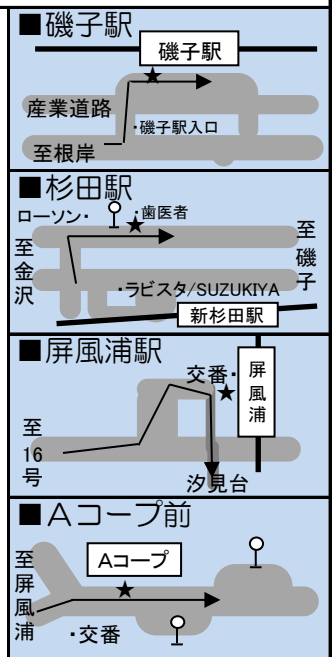

# 磯子駅・杉田駅・屏風浦駅・汐見台・間坂 方面

	学校発	芦名橋 間坂	ポイント JR磯子駅	JR新杉田駅 磯子郵便局	ポイント (杉田駅 聖天橋)	屏風浦交差点 中原	ポイント 京急屏風浦駅	汐見台トンネル 汐見台循環	ポイント 汐見台 Aコープ前	磯子台・間坂 レインボーハイツ	学校着	時限	教習開始
8時	8:27	→	8:38	→	8:43	→	8:48	→	8:50	→	9:10	2	9:30
9時	9:27	→	9:38	→	9:43	→	9:48	→	9:50	→	10:10	3	10:30
10時	10:27	→	10:38	→	10:43	→	10:48	→	10:50	→	11:10	4	11:30
11時	11:27	→	11:38	→	11:43	→	11:48	→	11:50	→	12:10	5	—
12時	12:27	→	12:38	→	12:43	→	12:48	→	12:50	→	13:10	6	13:25
13時	—	—	—	—	—	—	—	—	—	—	—	7	14:25
14時	14:22	→	14:33	→	14:38	→	14:43	→	14:45	→	15:05	8	15:25
15時	15:22	→	15:33	→	15:38	→	15:43	→	15:45	→	16:05	9	16:25
16時	16:22	→	16:33	→	16:38	→	16:43	→	16:45	→	17:05	10	17:40
16時	16:22	日・祝日は「送りのみ」の運行となります。											
17時	17:22												
17時	17:37	→	17:48	→	17:53	→	17:58	→	18:00	→	18:20	11	18:40
18時	18:37	→	18:48	→	18:53	→	18:58	→	19:00	→	19:20	12	19:40
19時	19:37	平日は「送りのみ」の運行となります。											
20時	20:37												

スマホアプリでバスの位置情報が見れる！「知らせてビューア」

磯子便登録ID 8079-6127-7983

■ホームページにバス停場所の写真を掲載しております。

《注意事項》

- バスをお待ちになる方は、予定時刻より(5分程度)お早めにお待ち下さい。
- ルート上であれば、上記ポイント(★部分)以外からの乗降も可能ですが、**その場合には、必ずバス直通の安心ダイヤルへお早めにご連絡下さい。**  
その際、交差点や横断歩道などを避けて、見通しの良い場所でお待ち下さい。
- バスが見えたら、早めに大きく手を上げて合図をしてください。
- 交通事情の変化(渋滞等)に伴い、運行時刻は絶対的なものではありませんのでご了承下さい。
- 送迎バス遅延による教習時間の遅刻に対しての責任は負いかねます。  
(送迎バス遅延の場合は早めに他の交通をご利用下さい。)
- 適宜ルートの見直しをする場合がございますので、ご了承下さい。
- 教習所の発着場所は、校舎下通路となります。