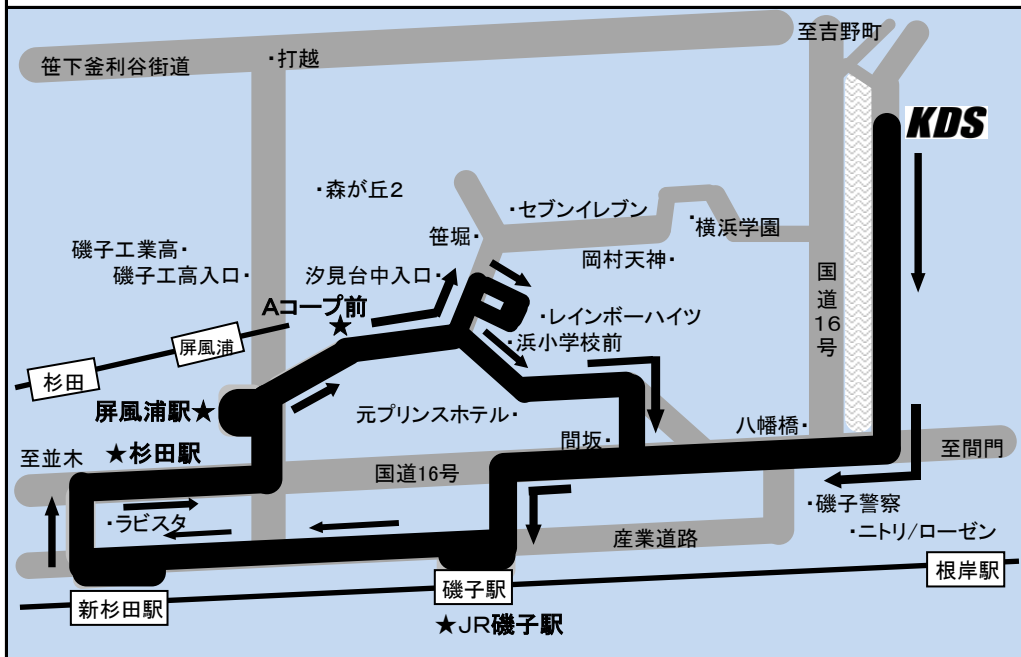

# 磯子駅・杉田駅・屏風浦駅・汐見台・間坂 方面

	学校発	芦名橋 間坂	ポイント JR磯子駅	JR新杉田駅 磯子郵便局	ポイント (杉田駅 聖天橋)	屏風浦交差点 中原	ポイント 京急屏風浦駅	汐見台トンネル 汐見台循環	ポイント 汐見台 Aコープ前	磯子台・間坂 レインボーハイツ	学校着	時限	教習開始
8時	8:27	→	8:38	→	8:43	→	8:48	→	8:50	→	9:10	2	9:30
9時	9:27	→	9:38	→	9:43	→	9:48	→	9:50	→	10:10	3	10:30
10時	10:27	→	10:38	→	10:43	→	10:48	→	10:50	→	11:10	4	11:30
11時	11:27	→	11:38	→	11:43	→	11:48	→	11:50	→	12:10	5	—
12時	12:27	→	12:38	→	12:43	→	12:48	→	12:50	→	13:10	6	13:25
13時	—	—	—	—	—	—	—	—	—	—	—	7	14:25
14時	14:22	→	14:33	→	14:38	→	14:43	→	14:45	→	15:05	8	15:25
15時	15:22	→	15:33	→	15:38	→	15:43	→	15:45	→	16:05	9	16:25
16時	16:22	→	16:33	→	16:38	→	16:43	→	16:45	→	17:05	10	17:40
16時	16:22	日・祝日は「送りのみ」の運行となります。											
17時	17:22												
17時	17:37	→	17:48	→	17:53	→	17:58	→	18:00	→	18:20	11	18:40
18時	18:37	→	18:48	→	18:53	→	18:58	→	19:00	→	19:20	12	19:40
19時	19:37	平日は「送りのみ」の運行となります。											
20時	20:37												

スマホアプリでバスの位置情報が見れる！「知らせてビューア」

磯子便登録ID 8079-6127-7983

■ホームページにバス停場所の写真を掲載しております。

《注意事項》

- バスをお待ちになる方は、予定時刻より(5分程度)お早めにお待ち下さい。
- ルート上であれば、上記ポイント(★部分)以外からの乗降も可能ですが、**その場合には、必ずバス直通の安心ダイヤルへお早めにご連絡下さい。**  
その際、交差点や横断歩道などを避けて、見通しの良い場所でお待ち下さい。
- バスが見えたら、早めに大きく手を上げて合図をしてください。
- 交通事情の変化(渋滞等)に伴い、運行時刻は絶対的なものではありませんのでご了承下さい。
- 送迎バス遅延による教習時間の遅刻に対しての責任は負いかねます。  
(送迎バス遅延の場合は早めに他の交通をご利用下さい。)
- 適宜ルートの見直しをする場合がございますので、ご了承下さい。
- 教習所の発着場所は、校舎下通路となります。