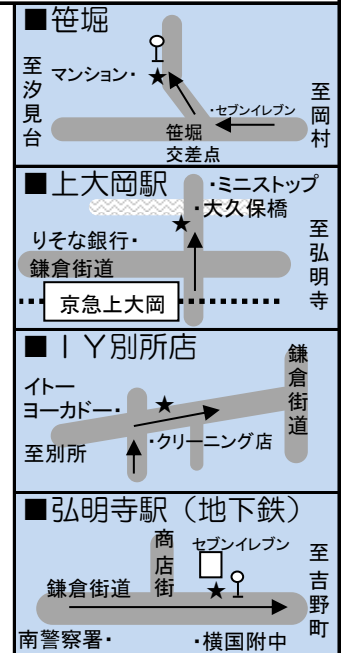

岡村・上大岡駅・別所・地下鉄弘明寺駅 方面

学校発	四間道路入口 横浜学園前	ポイント		ポイント		ポイント		ポイント		学校着	時限	教習開始	
		笹堀	大岡交番	上大岡駅 (大久保橋)	最戸町	イトーヨーカドー 別所店	向田橋	地下鉄 弘明寺駅	地下鉄吉野町駅				
8時	8:27	→	8:34	→	8:42	→	8:46	→	8:50	→	9:10	2	9:30
9時	9:27	→	9:34	→	9:42	→	9:46	→	9:50	→	10:10	3	10:30
10時	10:27	→	10:34	→	10:42	→	10:46	→	10:50	→	11:10	4	11:30
11時	11:27	→	11:34	→	11:42	→	11:46	→	11:50	→	12:10	5	—
12時	12:27	→	12:34	→	12:42	→	12:46	→	12:50	→	13:10	6	13:25
13時	—	—	—	—	—	—	—	—	—	—	—	7	14:25
14時	14:22	→	14:29	→	14:37	→	14:41	→	14:45	→	15:05	8	15:25
15時	15:22	→	15:29	→	15:37	→	15:41	→	15:45	→	16:05	9	16:25
16時	16:22	→	16:29	→	16:37	→	16:41	→	16:45	→	17:05	10	17:40
16時	16:22	日・祝日は「送りのみ」の運行となります。											
17時	17:22	日・祝日は「送りのみ」の運行となります。											
17時	17:37	→	17:44	→	17:52	→	17:56	→	18:00	→	18:20	11	18:40
18時	18:37	→	18:44	→	18:52	→	18:56	→	19:00	→	19:20	12	19:40
19時	19:37	平日は「送りのみ」の運行となります。											
20時	20:37	平日は「送りのみ」の運行となります。											

スマホアプリでバスの位置情報が見れる！「知らせてビューア」

上大岡便登録ID 1243-8577-7449

■ホームページにバス停留所の写真を掲載しております。

《注意事項》

- バスをお待ちになる方は、予定時刻より(5分程度)お早めにお待ち下さい。
- ルート上であれば、上記ポイント(★部分)以外からの乗降も可能ですが、その場合には、必ずバス直通の安心ダイヤルへお早めにご連絡下さい。その際、交差点や横断歩道などを避けて、見通しの良い場所でお待ち下さい。
- バスが見えたら、早めに大きく手を上げて合図をしてください。
- 交通事情の変化(渋滞等)に伴い、運行時刻は絶対的なものではありませんのでご了承下さい。
- 送迎バス遅延による教習時間の遅刻に対する責任は負いかねます。(送迎バス遅延の場合は早めに他の交通をご利用下さい。)
- 適宜ルートの見直しをする場合がございますので、ご了承下さい。
- 教習所の発着場所は、校舎下通路となります。