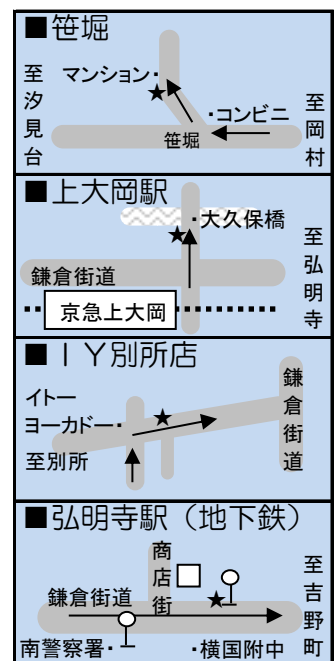

岡村・上大岡駅・弘明寺駅 方面

	学校発	四間道路入口 横浜学園前	ポイント 笹堀	大岡交番	ポイント 上大岡駅 (大久保橋)	最戸町	ポイント イトーヨーカドー 別所店	向田橋	ポイント 地下鉄 弘明寺駅	地下鉄吉野町駅	学校着	時限	教習開始
8時	8:27	→	8:34	→	8:42	→	8:46	→	8:50	→	9:10	2	9:30
9時	9:27	→	9:34	→	9:42	→	9:46	→	9:50	→	10:10	3	10:30
10時	10:27	→	10:34	→	10:42	→	10:46	→	10:50	→	11:10	4	11:30
11時	—	—	—	—	—	—	—	—	—	—	—	5	—
12時	12:27	→	12:34	→	12:42	→	12:46	→	12:50	→	13:10	6	13:25
13時	—	—	—	—	—	—	—	—	—	—	—	7	14:25
14時	14:22	→	14:29	→	14:37	→	14:41	→	14:45	→	15:05	8	15:25
15時	15:22	→	15:29	→	15:37	→	15:41	→	15:45	→	16:05	9	16:25
16時	16:22	→	16:29	→	16:37	→	16:41	→	16:45	→	17:05	10	17:40
16時	16:22	日・祝日は「送りのみ」の運行となります。											
17時	17:22												
17時	17:37	→	17:44	→	17:52	→	17:56	→	18:00	→	18:20	11	18:40
18時	18:37	→	18:44	→	18:52	→	18:56	→	19:00	→	19:20	12	19:40
19時	19:37	平日は「送りのみ」の運行となります。											
20時	20:37												

《注意事項》

- ★バスをお待ちになる方は、予定時刻より(5分程度)お早めにお待ち下さい。
- ★ルート上であれば、上記ポイント(■部分)以外からの乗降も可能ですが、その場合には、必ずバス直通の安心ダイヤルへお早めにご連絡下さい。
その際、交差点や横断歩道などを避けて、見通しの良い場所でお待ち下さい。
- ★バスが見えたら、早めに大きく手を上げて合図をしてください。
- ★交通事情の変化(渋滞等)に伴い、運行時刻は絶対的なものではありませんのでご了承下さい。
- ★送迎バス遅延による教習時間の遅刻に対する責任は負いかねます。
(送迎バス遅延の場合は早めに他の交通をご利用下さい。)
- ★適宜ルートの見直しをする場合がございますので、ご了承下さい。
- ★教習所の発着場所は、校舎下通路となります。