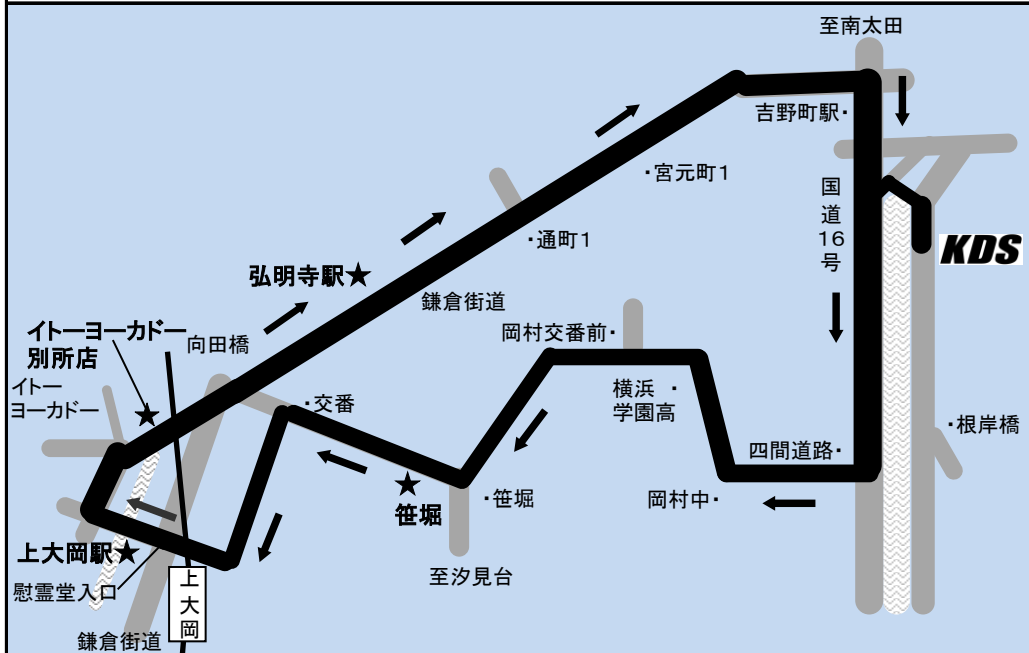

岡村・上大岡駅・別所・地下鉄弘明寺駅 方面

学校発	四間道路入口 横浜学園前	ポイント		ポイント		ポイント		ポイント		学校着	時限	教習開始	
		笹堀	大岡交番	上大岡駅 (大久保橋)	最戸町	イトーヨーカドー 別所店	向田橋	地下鉄 弘明寺駅	地下鉄吉野町駅				
8時	8:27	→	8:34	→	8:42	→	8:46	→	8:50	→	9:10	2	9:30
9時	9:27	→	9:34	→	9:42	→	9:46	→	9:50	→	10:10	3	10:30
10時	10:27	→	10:34	→	10:42	→	10:46	→	10:50	→	11:10	4	11:30
11時	11:27	→	11:34	→	11:42	→	11:46	→	11:50	→	12:10	5	—
12時	12:27	→	12:34	→	12:42	→	12:46	→	12:50	→	13:10	6	13:25
13時	—	—	—	—	—	—	—	—	—	—	—	7	14:25
14時	14:22	→	14:29	→	14:37	→	14:41	→	14:45	→	15:05	8	15:25
15時	15:22	→	15:29	→	15:37	→	15:41	→	15:45	→	16:05	9	16:25
16時	16:22	→	16:29	→	16:37	→	16:41	→	16:45	→	17:05	10	17:40
16時	16:22	日・祝日は「送りのみ」の運行となります。											
17時	17:22	日・祝日は「送りのみ」の運行となります。											
17時	17:37	→	17:44	→	17:52	→	17:56	→	18:00	→	18:20	11	18:40
18時	18:37	→	18:44	→	18:52	→	18:56	→	19:00	→	19:20	12	19:40
19時	19:37	平日は「送りのみ」の運行となります。											
20時	20:37	平日は「送りのみ」の運行となります。											

スマホアプリでバスの位置情報が見れる！「知らせてビューア」

上大岡便登録ID 1243-8577-7449

■ホームページにバス停留所の写真を掲載しております。

《注意事項》

- バスをお待ちになる方は、予定時刻より(5分程度)お早めにお待ち下さい。
- ルート上であれば、上記ポイント(★部分)以外からの乗降も可能ですが、その場合には、必ずバス直通の安心ダイヤルへお早めにご連絡下さい。その際、交差点や横断歩道などを避けて、見通しの良い場所でお待ち下さい。
- バスが見えたら、早めに大きく手を上げて合図をしてください。
- 交通事情の変化(渋滞等)に伴い、運行時刻は絶対的なものではありませんのでご了承下さい。
- 送迎バス遅延による教習時間の遅刻に対する責任は負いかねます。(送迎バス遅延の場合は早めに他の交通をご利用下さい。)
- 適宜ルートの見直しをする場合がございますので、ご了承下さい。
- 教習所の発着場所は、校舎下通路となります。