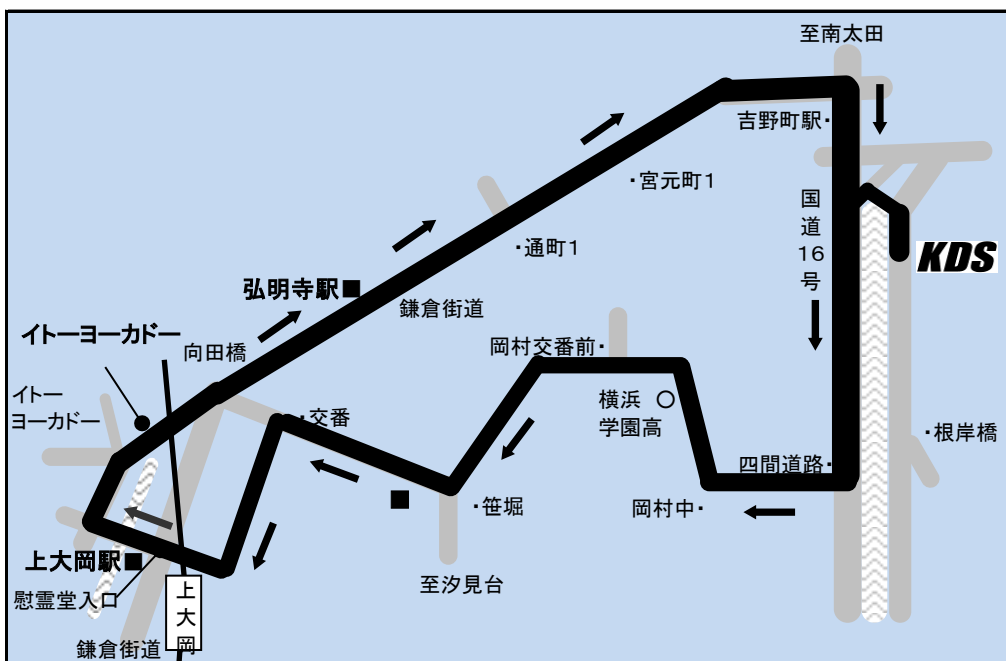

岡村・上大岡駅・弘明寺駅 方面

	学校発	四間道路入口 横浜学園前	ポイント 笹堀	大岡交番	ポイント 上大岡駅 (大久保橋)	最戸町	ポイント イトーヨーカドー 別所店	向田橋	ポイント 地下鉄 弘明寺駅	地下鉄吉野町駅	学校着	時限	教習開始
8時	8:27	→	8:34	→	8:42	→	8:46	→	8:50	→	9:10	2	9:30
9時	9:27	→	9:34	→	9:42	→	9:46	→	9:50	→	10:10	3	10:30
10時	10:27	→	10:34	→	10:42	→	10:46	→	10:50	→	11:10	4	11:30
11時	—	—	—	—	—	—	—	—	—	—	—	5	—
12時	12:27	→	12:34	→	12:42	→	12:46	→	12:50	→	13:10	6	13:25
13時	—	—	—	—	—	—	—	—	—	—	—	7	14:25
14時	14:22	→	14:29	→	14:37	→	14:41	→	14:45	→	15:05	8	15:25
15時	15:22	→	15:29	→	15:37	→	15:41	→	15:45	→	16:05	9	16:25
16時	16:22	→	16:29	→	16:37	→	16:41	→	16:45	→	17:05	10	17:40
16時	16:22	日・祝日は「送りのみ」の運行となります。											
17時	17:22												
17時	17:37	→	17:44	→	17:52	→	17:56	→	18:00	→	18:20	11	18:40
18時	18:37	→	18:44	→	18:52	→	18:56	→	19:00	→	19:20	12	19:40
19時	19:37	平日は「送りのみ」の運行となります。											
20時	20:37												

《注意事項》

- ★バスをお待ちになる方は、予定時刻より(5分程度)お早めにお待ち下さい。
- ★ルート上であれば、上記ポイント(■部分)以外からの乗降も可能ですが、その場合には、必ずバス直通の安心ダイヤルへお早めにご連絡下さい。
その際、交差点や横断歩道などを避けて、見通しの良い場所でお待ち下さい。
- ★バスが見えたら、早めに大きく手を上げて合図をしてください。
- ★交通事情の変化(渋滞等)に伴い、運行時刻は絶対的なものではありませんのでご了承下さい。
- ★送迎バス遅延による教習時間の遅刻に対する責任は負いかねます。
(送迎バス遅延の場合は早めに他の交通をご利用下さい。)
- ★適宜ルートの見直しをする場合がございますので、ご了承下さい。
- ★教習所の発着場所は、校舎下通路となります。