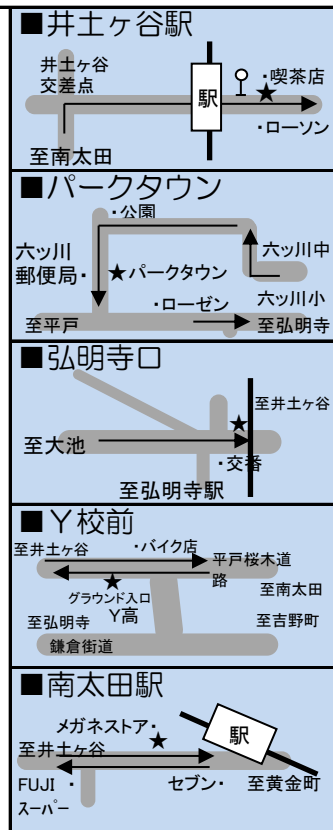

井土ヶ谷駅・永田・六ッ川・弘明寺・Y校・南太田駅 方面

学校発	吉野町・南太田	ポイント (Y校) 横浜商業 高校前	井土ヶ谷 交差点	ポイント 京急 井土ヶ谷 駅	永田 交番前	ポイント パーク タウン	大池・国際 高校入口	ポイント 京急 弘明寺 口	井土ヶ谷 交差点	ポイント 京急 南太田 駅	吉野町 交差点	学校着	時限	教習開始	
8時	8:10	→	8:15	→	8:20	→	8:29	→	8:37	→	8:47	→	8:55	2	9:30
9時	9:27	→	9:32	→	9:37	→	9:46	→	9:54	→	10:04	→	10:10	3	10:30
10時	10:27	→	10:32	→	10:37	→	10:46	→	10:54	→	11:04	→	11:10	4	11:30
11時	11:27	→	11:32	→	11:37	→	11:46	→	11:54	→	12:04	→	12:10	5	—
12時	12:27	→	12:32	→	12:37	→	12:46	→	12:54	→	13:04	→	13:10	6	13:25
13時	—	—	—	—	—	—	—	—	—	—	—	—	7	14:25	
14時	14:22	→	14:27	→	14:32	→	14:41	→	14:49	→	14:59	→	15:05	8	15:25
15時	15:22	→	15:27	→	15:32	→	15:41	→	15:49	→	15:59	→	16:05	9	16:25
16時	16:22	→	16:27	→	16:32	→	16:41	→	16:49	→	16:59	→	17:05	10	17:40
16時	16:22	日・祝日は「送りのみ」の運行となります。													
17時	17:22														
17時	17:37	→	17:42	→	17:47	→	17:56	→	18:04	→	18:14	→	18:20	11	18:40
18時	18:37	→	18:42	→	18:47	→	18:56	→	19:04	→	19:14	→	19:20	12	19:40
19時	19:37	平日は「送りのみ」の運行となります。													
20時	20:37														

スマホアプリでバスの位置情報が見れる！「知らせてビューア」

井土ヶ谷便登録ID 6479-0829-5007

《注意事項》

- バスをお待ちになる方は、予定時刻より(5分程度)お早めにお待ち下さい。
- ルート上であれば、上記ポイント(★部分)以外からの乗降も可能ですが、その場合には、必ずバス直通的安心ダイヤルへお早めにご連絡下さい。
その際、交差点や横断歩道などを避けて、見通しの良い場所でお待ち下さい。
- バスが見えたら、早めに大きく手を上げて合図をしてください。
- 交通事情の変化(渋滞等)に伴い、運行時刻は絶対的なものではありませんのでご了承下さい。
- 送迎バス遅延による教習時間の遅刻に対する責任は負いかねます。
(送迎バス遅延の場合は早めに他の交通をご利用下さい。)
- 適宜ルートの見直しをする場合がございますので、ご了承下さい。
- 教習所の発着場所は、校舎下通路となります。

●ホームページにバス停留所の写真を掲載しております。