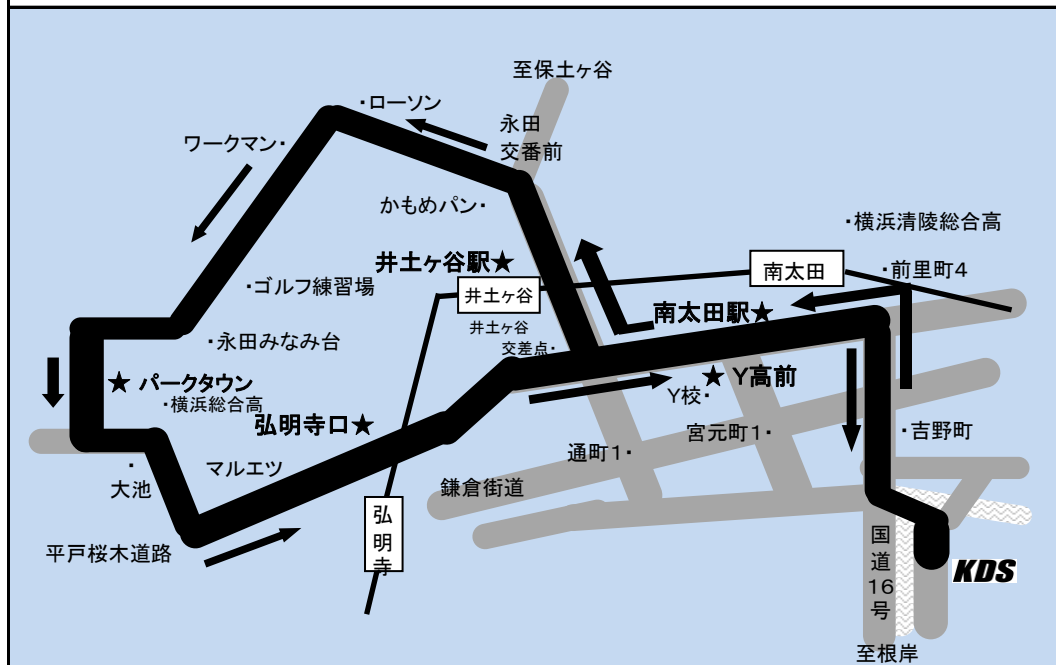

井土ヶ谷駅・永田・六ッ川・弘明寺・Y校・南太田駅 方面

学校発	吉野町・南太田	ポイント (Y校) 横浜商業 高校前	井土ヶ谷 交差点	ポイント 京急 井土ヶ谷 駅	永田 交番前	ポイント パーク タウン	大池・国際 高校入口	ポイント 京急 弘明寺 口	井土ヶ谷 交差点	ポイント 京急 南太田 駅	吉野町 交差点	学校着	時限	教習開始	
8時	8:10	→	8:15	→	8:20	→	8:29	→	8:37	→	8:47	→	8:55	2	9:30
9時	9:27	→	9:32	→	9:37	→	9:46	→	9:54	→	10:04	→	10:10	3	10:30
10時	10:27	→	10:32	→	10:37	→	10:46	→	10:54	→	11:04	→	11:10	4	11:30
11時	11:27	→	11:32	→	11:37	→	11:46	→	11:54	→	12:04	→	12:10	5	—
12時	12:27	→	12:32	→	12:37	→	12:46	→	12:54	→	13:04	→	13:10	6	13:25
13時	—	—	—	—	—	—	—	—	—	—	—	—	7	14:25	
14時	14:22	→	14:27	→	14:32	→	14:41	→	14:49	→	14:59	→	15:05	8	15:25
15時	15:22	→	15:27	→	15:32	→	15:41	→	15:49	→	15:59	→	16:05	9	16:25
16時	16:22	→	16:27	→	16:32	→	16:41	→	16:49	→	16:59	→	17:05	10	17:40
16時	16:22	日・祝日は「送りのみ」の運行となります。													
17時	17:22														
17時	17:37	→	17:42	→	17:47	→	17:56	→	18:04	→	18:14	→	18:20	11	18:40
18時	18:37	→	18:42	→	18:47	→	18:56	→	19:04	→	19:14	→	19:20	12	19:40
19時	19:37	平日は「送りのみ」の運行となります。													
20時	20:37														

スマホアプリでバスの位置情報が見れる！「知らせてビューア」

井土ヶ谷便登録ID 6479-0829-5007

《注意事項》

- バスをお待ちになる方は、予定時刻より(5分程度)お早めにお待ち下さい。
- ルート上であれば、上記ポイント(★部分)以外からの乗降も可能ですが、その場合には、必ずバス直通的安心ダイヤルへお早めにご連絡下さい。
その際、交差点や横断歩道などを避けて、見通しの良い場所でお待ち下さい。
- バスが見えたら、早めに大きく手を上げて合図をしてください。
- 交通事情の変化(渋滞等)に伴い、運行時刻は絶対的なものではありませんのでご了承下さい。
- 送迎バス遅延による教習時間の遅刻に対する責任は負いかねます。
(送迎バス遅延の場合は早めに他の交通をご利用下さい。)
- 適宜ルートの見直しをする場合がございますので、ご了承下さい。
- 教習所の発着場所は、校舎下通路となります。

●ホームページにバス停留所の写真を掲載しております。