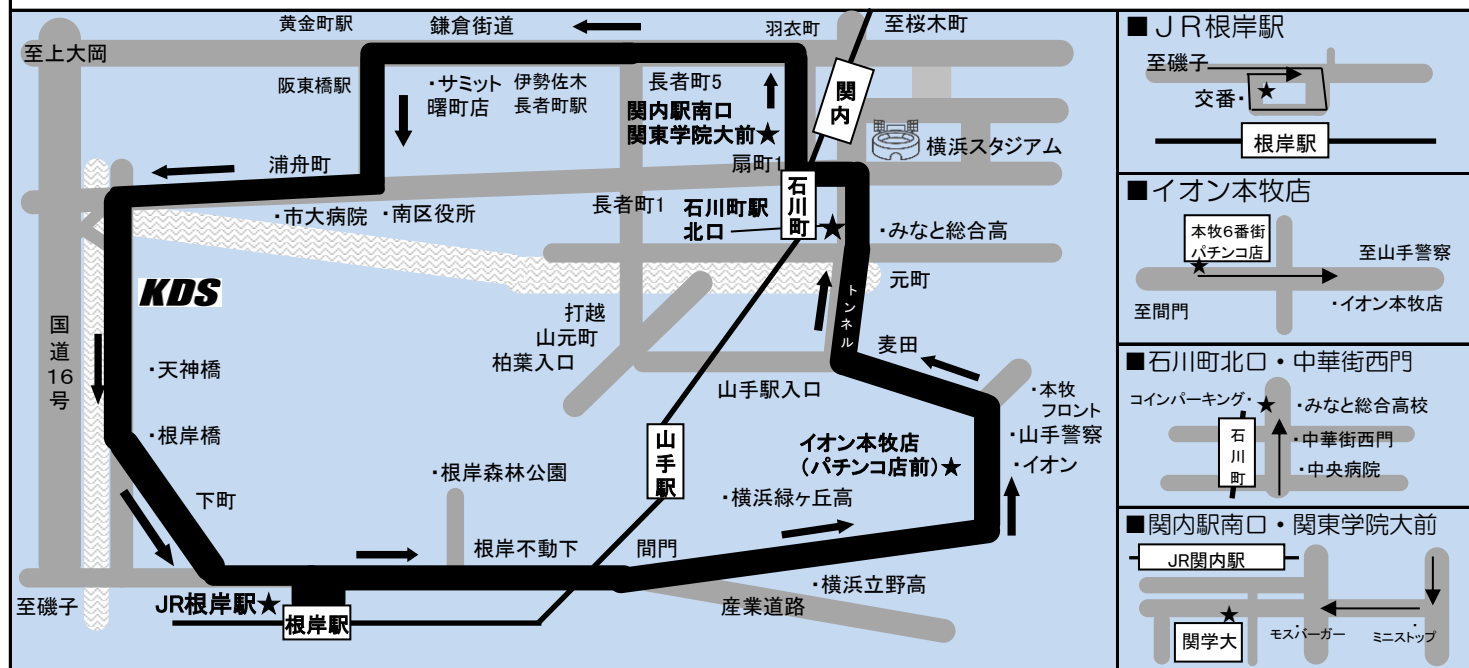

根岸駅・本牧・石川町駅・関東学院大学・関内駅方面

学校発		ポイント	ポイント	ポイント	ポイント	ポイント	ポイント	学校着	時限	教習開始			
8時	8:10	→	8:20	→	8:25	→	8:35	→	8:40	→	8:55	2	9:30
9時	9:27	→	9:37	→	9:42	→	9:52	→	9:57	→	10:10	3	10:30
10時	10:27	→	10:37	→	10:42	→	10:52	→	10:57	→	11:10	4	11:30
11時	11:27	→	11:37	→	11:42	→	11:52	→	11:57	→	12:10	5	-
12時	12:27	→	12:37	→	12:42	→	12:52	→	12:57	→	13:10	6	13:25
13時	-	-	-	-	-	-	-	-	-	-	-	7	14:25
14時	14:22	→	14:32	→	14:37	→	14:47	→	14:52	→	15:05	8	15:25
15時	15:22	→	15:32	→	15:37	→	15:47	→	15:52	→	16:05	9	16:25
16時	16:22	→	16:32	→	16:37	→	16:47	→	16:52	→	17:05	10	17:40
16時	16:22	日・祝日は「送りのみ」の運行となります。											
17時	17:22												
17時	17:37	→	17:47	→	17:52	→	18:02	→	18:07	→	18:20	11	18:40
18時	18:37	→	18:47	→	18:52	→	19:02	→	19:07	→	19:20	12	19:40
19時	19:37	平日は「送りのみ」の運行となります。											
20時	20:37												

スマホアプリでバスの位置情報が見れる！「知らせてビューア」

根岸便登録ID 9942-2475-0433

《注意事項》

- バスをお待ちになる方は、予定時刻より(5分程度)お早めにお待ち下さい。
- ルート上であれば、上記ポイント(★部分)以外からの乗降も可能ですが、**その場合には、必ずバス直通の安心ダイヤルへお早めにご連絡下さい。**その際、交差点や横断歩道などを避けて、見通しの良い場所でお待ち下さい。
- バスが見えたら、早めに大きく手を上げて合図をしてください。
- 交通事情の変化(渋滞等)に伴い、運行時刻は絶対的なものではありませんのでご了承下さい。
- 送迎バス遅延による教習時間の遅刻に対する責任は負いかねます。(送迎バス遅延の場合は早めに他の交通をご利用下さい。)
- 適宜ルートの見直しをする場合がございますので、ご了承下さい。
- 教習所の発着場所は、校舎下通路となります。

■ホームページにバス停留所の写真を掲載しております。